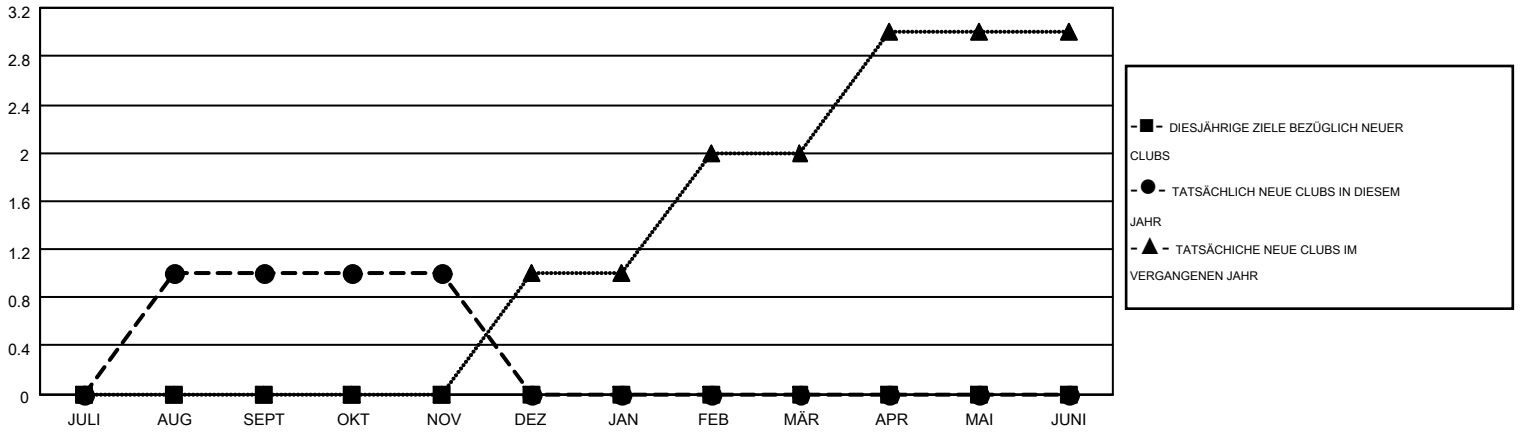

MONTHLY MEMBERSHIP PROGRESS REPORT

Results as of: 11/30/2016

Multiple District 102

LOCATION: SWITZERLAND

GMT: CARL ROBERT RETTBY

GMT KONST. GEB.: 4

Clubs					Pro Mitglied				
ERGEBNISSE FÜR 2016-2017					ERGEBNISSE FÜR 2016-2017				
QUARTAL	ZIEL NEUE CLUBS	NEUE CLUBS	AUFGELOSTE CLUBS	NETTO-GEWINN/-VERLUST	QUARTAL	ZIEL NEUE MITGLIEDER	HINZUGEFUGTE GRÜNDUNGS- UND NEUE MITGLIEDER	AUSGESCHIEDENE MITGLIEDER	NETTO-GEWINN/-VERLUST
JULI/AUG/SEPT	0	1	0	1	JULI/AUG/SEPT	20	109	220	-111
OKT/NOV/DEZ	0	0	0	0	OKT/NOV/DEZ	40	72	51	21
JAN/FEB/MÄR	0	0	0	0	JAN/FEB/MÄR	40	0	0	0
APR/MAI/JUNI	0	0	0	0	APR/MAI/JUNI	-5	0	0	0

ZIELE UND TATSÄCHLICHE NEUE CLUBS KUMULATIV

ZIELE UND TATSÄCHLICHE MITGLIEDER KUMULATIV

ABGEMELDETE CLUBS: 0	100 VON 265 CLUBS HABEN 1 ODER MEHR NEUE MITGLIEDER AUFGENOMMEN	GESCHLECHTERVERTEILUNG
<u>AUSGETRETENE MITGLIEDER</u>	KLICKEN SIE HIER FÜR ANGABEN ZUM ZUSTAND DES CLUBS	MANN 9,129 (89.32%)
VERSTORBEN 45		FRAU 1,091 (10.68%)
CLUB AUFGELOST 0		FAMILIENMITGLIEDER 4
ANDERE 226		HAUSHALTSVORSTAND 2
GESAMT 271		NICHT-FAMILIENVORSTAND 2