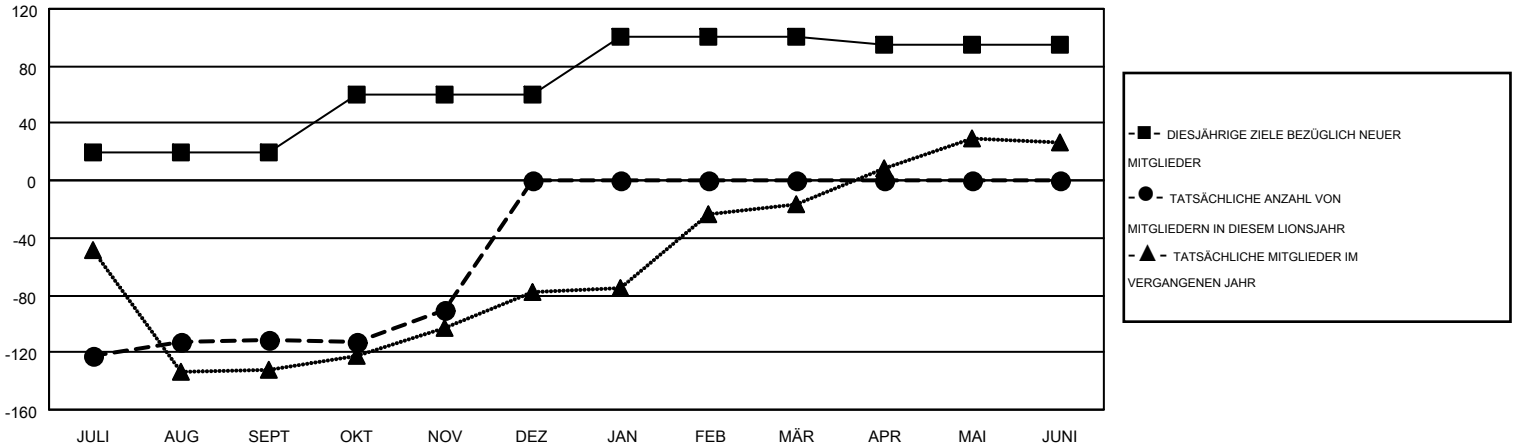

MONTHLY MEMBERSHIP PROGRESS REPORT

Results as of: 11/30/2016

Multiple District 102

LOCATION: SWITZERLAND

GMT: CARL ROBERT RETTBY

GMT KONST. GEB.: 4

Clubs					Pro Mitglied				
ERGEBNISSE FÜR 2016-2017					ERGEBNISSE FÜR 2016-2017				
QUARTAL	ZIEL NEUE CLUBS	NEUE CLUBS	AUFGELOSTE CLUBS	NETTO-GEWINN/-VERLUST	QUARTAL	ZIEL NEUE MITGLIEDER	HINZUGEFUGTE GRÜNDUNGS- UND NEUE MITGLIEDER	AUSGESCHIEDENE MITGLIEDER	NETTO-GEWINN/-VERLUST
JULI/AUG/SEPT	0	1	0	1	JULI/AUG/SEPT	20	109	220	-111
OKT/NOV/DEZ	0	0	0	0	OKT/NOV/DEZ	40	72	51	21
JAN/FEB/MÄR	0	0	0	0	JAN/FEB/MÄR	40	0	0	0
APR/MAI/JUNI	0	0	0	0	APR/MAI/JUNI	-5	0	0	0

ZIELE UND TATSÄCHLICHE NEUE CLUBS KUMULATIV

ZIELE UND TATSÄCHLICHE MITGLIEDER KUMULATIV

ABGEMELDETE CLUBS: 0	100 VON 265 CLUBS HABEN 1 ODER MEHR NEUE MITGLIEDER AUFGENOMMEN	GESCHLECHTERVERTEILUNG
<u>AUSGETRETENE MITGLIEDER</u>	KLICKEN SIE HIER FÜR ANGABEN ZUM ZUSTAND DES CLUBS	MANN 9,129 (89.32%)
VERSTORBEN 45		FRAU 1,091 (10.68%)
CLUB AUFGELOST 0		FAMILIENMITGLIEDER 4
ANDERE 226		HAUSHALTSVORSTAND 2
GESAMT 271		NICHT-FAMILIENVORSTAND 2